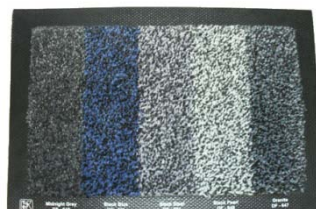

ВХОДНА ИЗТРИВАЛКА Iron-Horse® и Iron-Horse®XL

Услугата е традиционна за страните от Европейския съюз и все повече набира популярност и у нас. Няма съмнение в ефективността и предимствата, които осигурява една професионална изтривалка. Поставена на входа към помещението, пресуканите найлонови нишки премахват мръсотия и влага от подметката на обувката. Задържат я между найлоновите нишки, при това външният вид на изтривалката остава като нов при периодична смяна за пране.

Предимства на ВХОДНА ИЗТРИВАЛКА IRON-HORSE® IRON-HORSE®XL

- ✓ осигуряват висока задържаща и почистваща функция,
- ✓ задържа груба мръсотия и прах до 80 % още на входа към помещението
- ✓ абсорбира до 4л вода на м2, предпазва от образуване на микроби и мирис
- ✓ „залепва“ за пода благодарение на вакумни издатини под долният слой
- ✓ намалява времето и разходите за почистване на помещението
- ✓ има антистатичен ефект
- ✓ предпазва подовата настилка и дава сигурност против подхлъзване

Техническа информация за ВХОДНА ИЗТРИВАЛКА IRON-HORSE®, IRON-HORSE®XL

- повърхностен материал -8мм пресукани найлонови нишки /100% HTN High Twist Nylon solution- dyed
- долен слой нитрилова гума -2мм устойчив на масла, киселини и влага / NBR -Nitril-Gummi perforiert
- обща височина на входна изтривалка - 10мм
- тегло 2.8кг/м2 , пожароустойчивост B1, 10 различни цвята

Сервиз на ВХОДНА ИЗТРИВАЛКА IRON-HORSE®, IRON-HORSE®XL

- ✓ доставка до обекта по график или заявка
- ✓ периодична смяна на използвана срещу изпрана и суха изтривалка
- ✓ почистване, изпиране и изсушаване на замърсената изтривалка по специална технология

поз	Стандартни размери	Интервал	Интервал	Интервал
1	85 x 150 см (1.28 м²)	7 дни	14 дни	28 дни
2	115 x 200 см (2.3 м²)	7 дни	14 дни	28 дни
3	85 x 375 см (3.19 м²)	7 дни	14 дни	28 дни

При проява на интерес ще бъде удоволствие да се свържете с нас за индивидуална среща във вашия обект.